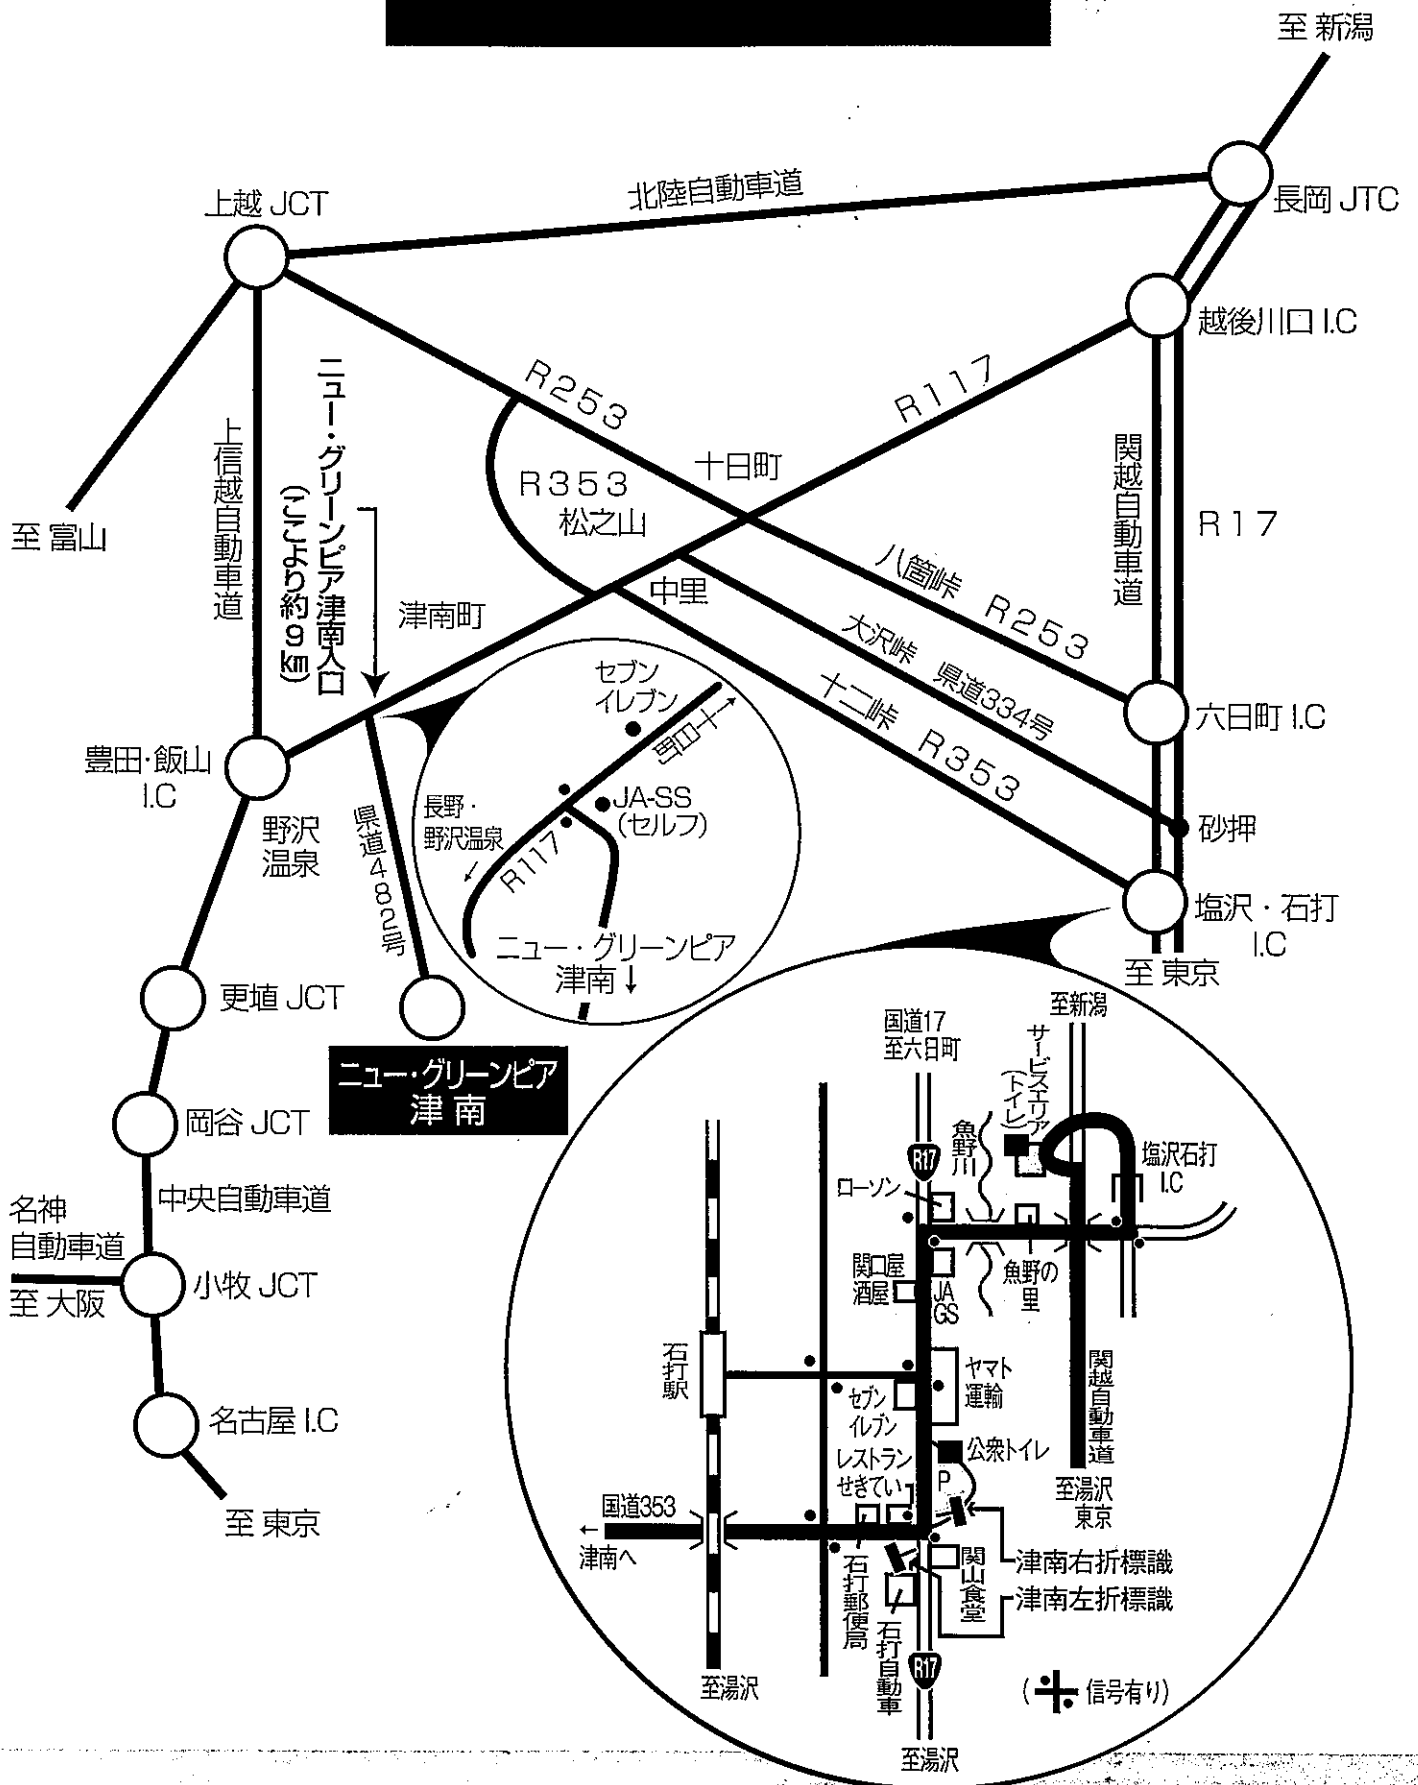

交通のご案内図

[交通]

■お車で

新潟方面から……関越自動車道利用で越後川口I.C下車、R117号経由で60分。

首都圏から……関越自動車道利用で塩沢石打I.C下車、R353号～117号経由で50分。

関西・中京・北陸方面から……上信越自動車道利用で豊田・飯山I.C下車。

R117号経由70分。