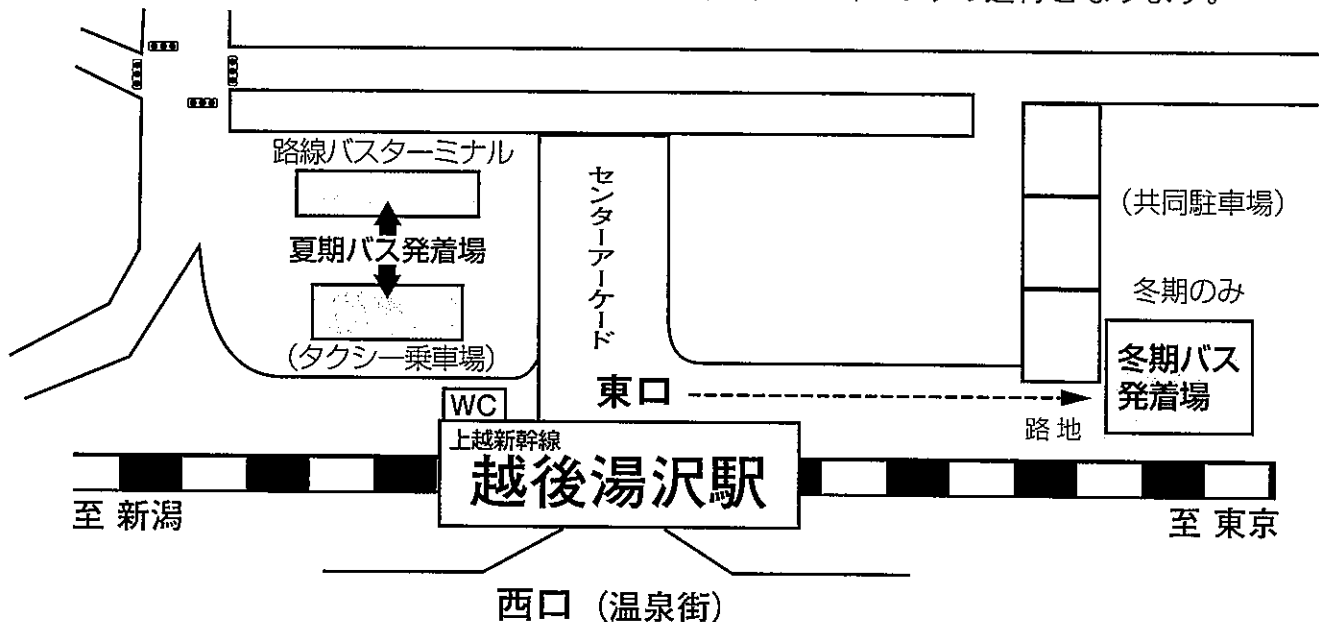

ニュー・グリーンピア津南送迎バスのご案内

※ご利用の際は予約が必要となります。

送迎バス発車時刻表

湯 沢 発	ホ テ ル 発
9:00※	
10:00	8:30
12:00	10:30
14:40	13:00
16:40	15:00
18:40	17:00
20:00☆	18:30☆

(※平成22年12月18日より改訂)

- 利用時間を3日前までに、ご連絡下さいませ。
- 道路状況により、1時間30分前後運行時間がかかる場合もあります。又、豪雪時は、ホテル発時刻を予定より早めることがございます。(豪雪時はフロントにお問い合わせ下さいませ。)
- 交通渋滞によりご指定の列車に到着が間に合わない場合、当ホテルでは責任を負いかねますので、ご了承下さいませ。
- 途中乗車・下車はできませんので、お手洗等は発車前にお済ませ下さいませ。
- ご予約頂きましても、出発時間迄にご乗車されない場合は、キャンセルと判断し発車致します。詳細はお問合せ下さいませ。
- ※印のバスはスキーシーズンでのみの運行となります。
- ☆印のバスはスキーシーズンの金・土・日曜及び、12/28～1/5でのみの運行となります。

- 当日の緊急連絡法といたしまして、携帯電話をお持ちの方で、番号をお知らせいただける方は、予めお知らせ下さいませ。
- 夏期・冬期は発着所が異なりますのでご注意下さいませ。
- 混雑時は、ホームよりバスまで10分程度かかりますので充分余裕をもって、お越し下さいませ。
- 上越新幹線のご利用で越後湯沢駅下車、東口より宿泊者専用送迎バスで約60分の所要時間がございます。

ニュー・グリーンピア津南

〒949-8313 新潟県中魚沼郡津南町秋成12300