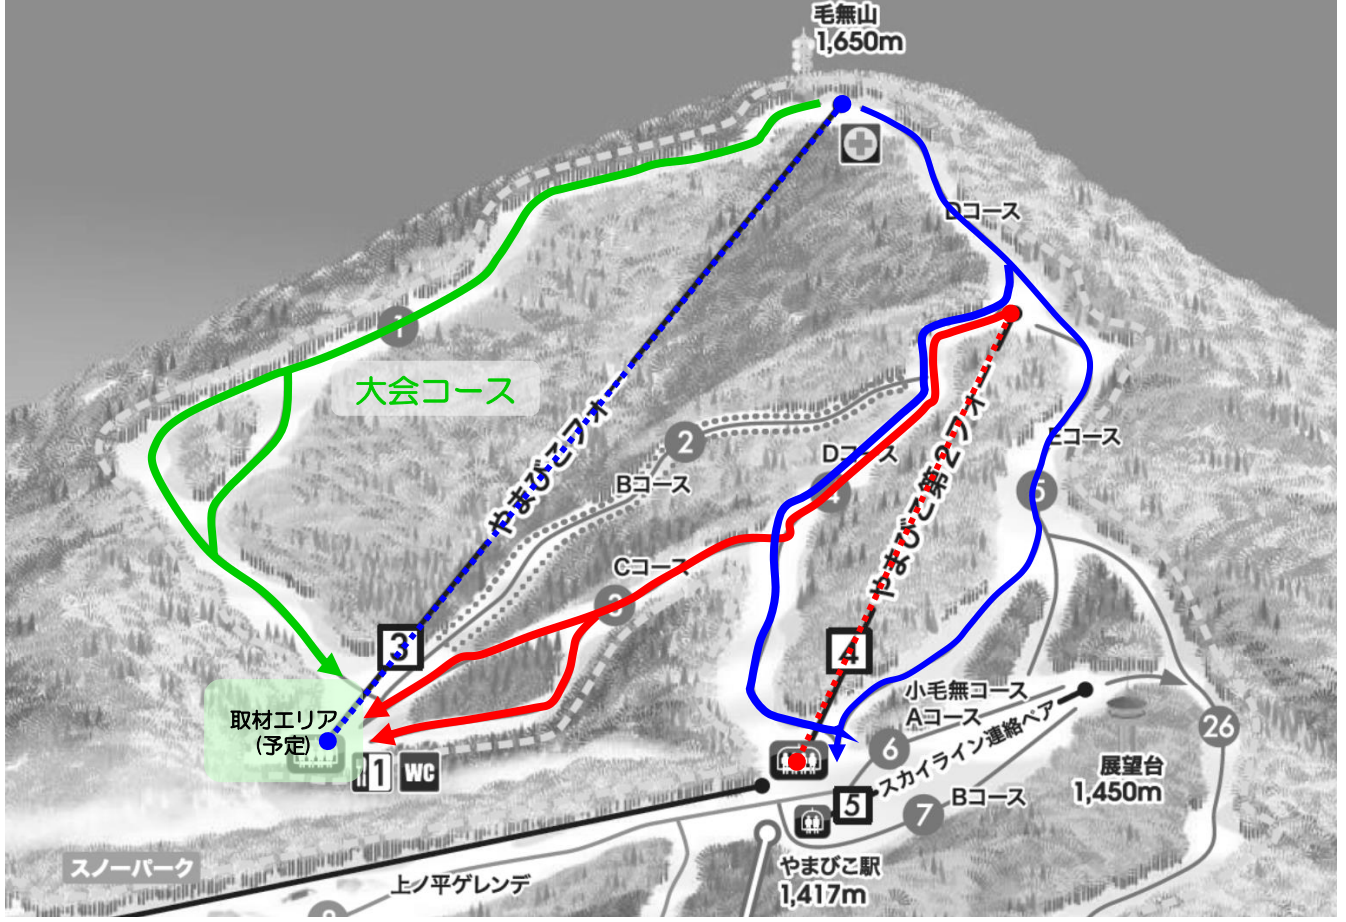

野沢温泉スキー場全体図

行き： Gondola Yamabiko Station → Competition Area route (red line), Return: Competition Area → Gondola Yamabiko Station route (green line)

【参考】 徒歩でフィニッシュエリア（取材エリア）へお越しになるためには
雪の斜面を長距離移動することとなります。
悪天候時などは大変危険なので皆様のご安全のためご遠慮ください。