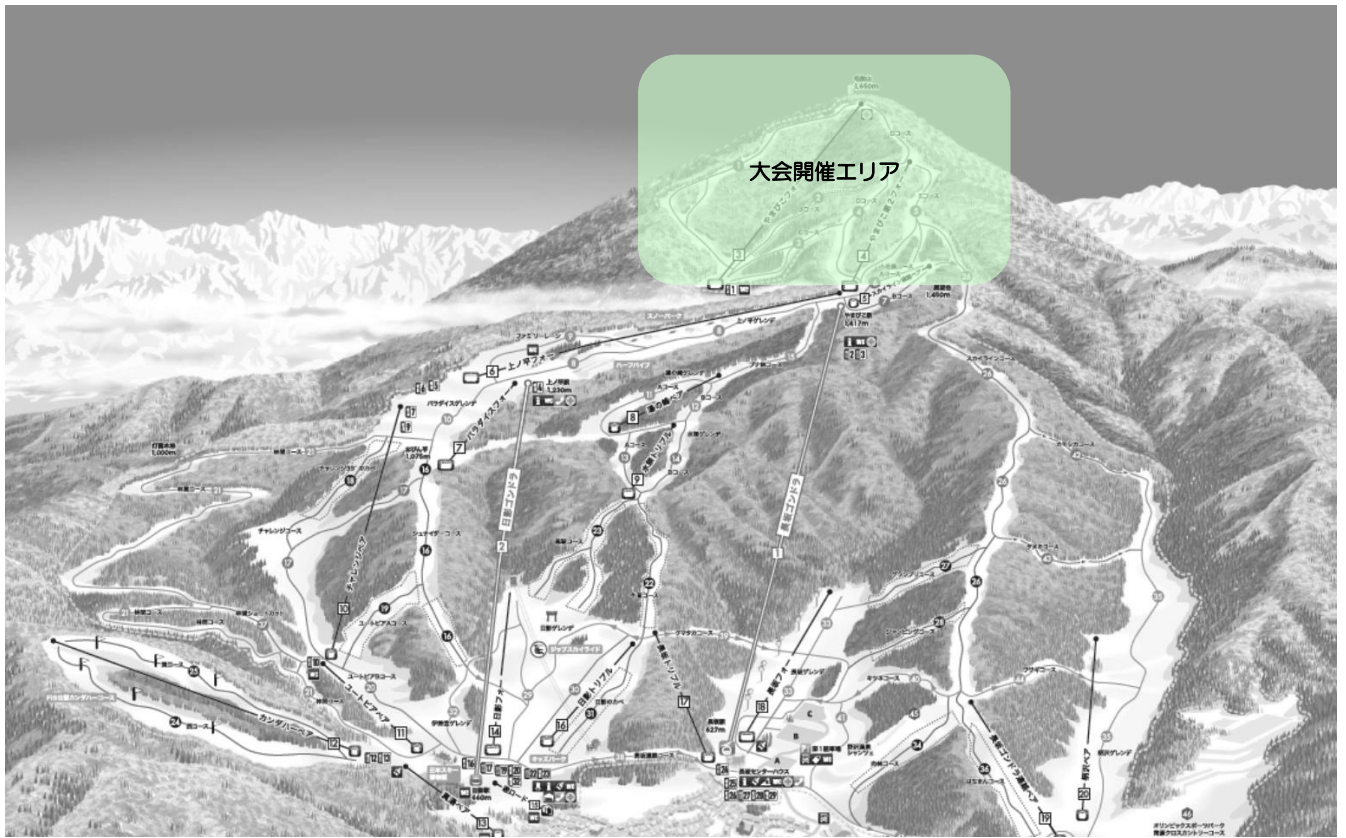

野沢温泉スキー場全体図

行き： Gondola Yamabiko Station → Competition Area route (red line), Return: Competition Area → Gondola Yamabiko Station route (green line)

【参考】 徒歩でフィニッシュエリア（取材エリア）へお越しになるためには
雪の斜面を長距離移動することとなります。
悪天候時などは大変危険なので皆様のご安全のためご遠慮ください。